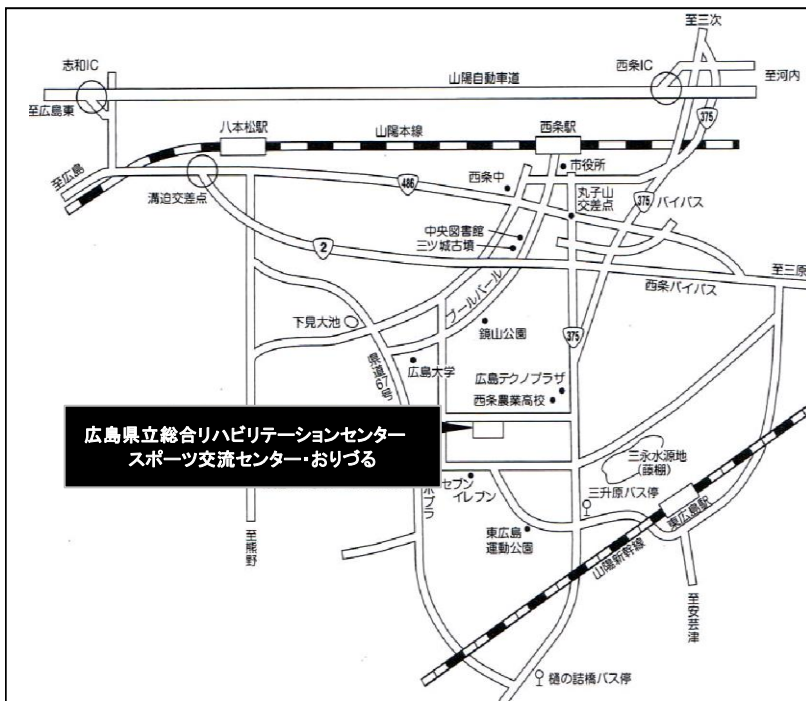

# 令和6年度 初級パラスポーツ指導員養成講習会 《交通案内》

## ○交通案内

### 《送迎バス時刻表》

リハビリセンター発	JR西条駅発
8:33	9:04
9:27	9:57
10:27	10:50
★ 11:19	★ 11:44
13:10	13:40
15:10	15:35
16:10	16:40

★…土・日・祝日運休

J R 西条駅 - 広島県立総合リハビリテーションセンター間をスロープ付き

《送迎バス》…送迎バス(無料)を運行しています。(J R 西条駅前 6 番バス停)  
障害のある人が優先となりますのでご協力ください。

《J R バス》…J R 西条駅から「黒瀬町市飯田・呉市」行き、西条農業高等学校前停留所で下車。(停留所から約 1 km です。)

《自動車》…山陽自動車道西条 I C から国道 375 号線を呉方面に車で約 10 分、「西条農業高等学校前バス停」交差点を右折して約 1 km です。