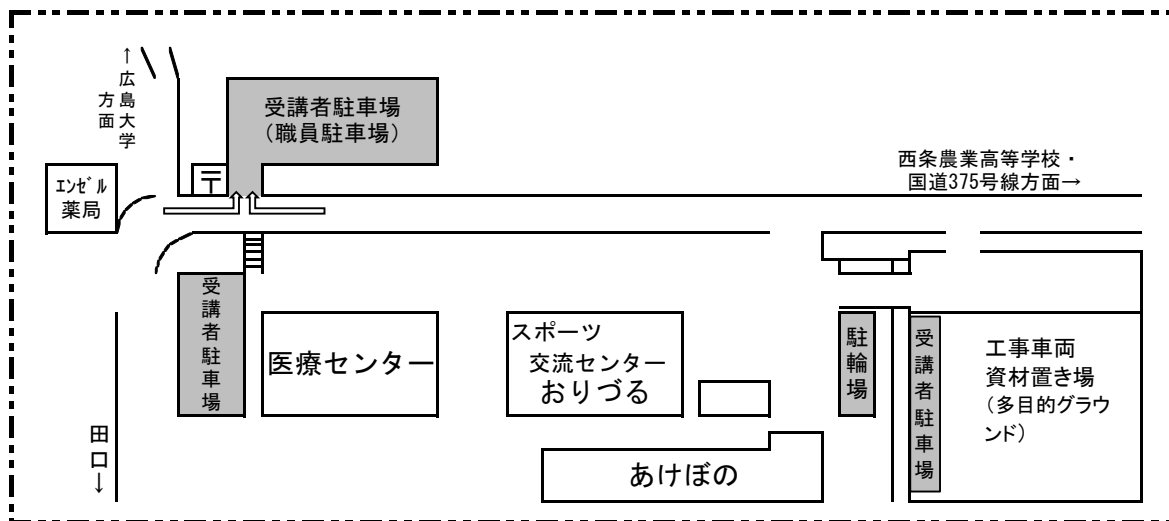

# 令和3年度 障がい者フライングディスク指導者養成講習会 《交通案内》

## ○周辺案内（灰色部分が指定駐車場になります）

※長距離歩行の困難な方、車いすをご利用の方等については、別途ご案内いたします。事前に講習会担当者までお問い合わせください。

※必ず指定された駐車場所に駐車してください。