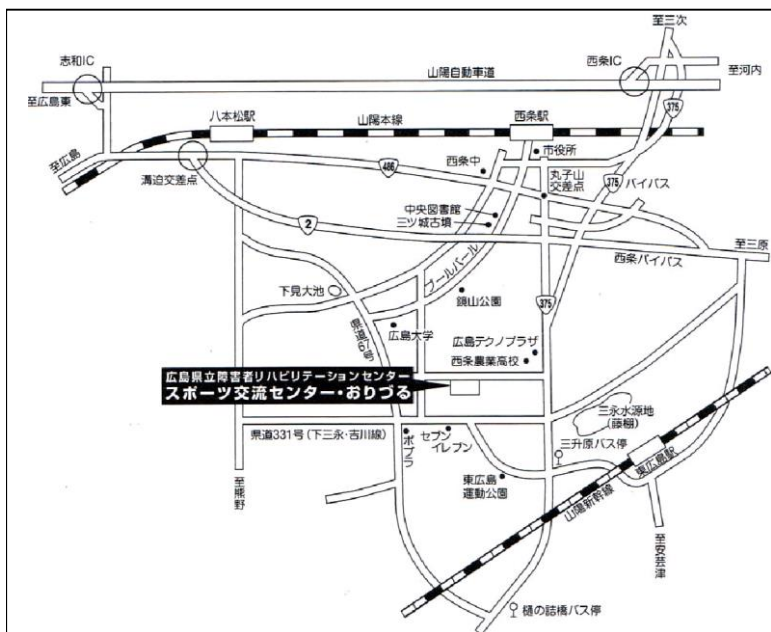

# 令和3年度 障がい者フライングディスク指導者養成講習会 《交通案内》

## ○周辺案内（灰色部分が指定駐車場になります）

※長距離歩行の困難な方、車いすをご利用の方等については、別途ご案内いたします。事前に講習会担当者までお問い合わせください。

※必ず指定された駐車場所に駐車してください。

## ○交通案内

### 《送迎バス時刻表》

| リハビリセンター発 | JR西条駅発  |
|-----------|---------|
| 8:40      | 9:12    |
| 9:35      | 10:00   |
| 10:28     | 10:50   |
| ★ 11:20   | ★ 11:42 |
| 13:00     | 13:35   |
| 15:20     | 15:50   |
| 16:10     | 16:42   |